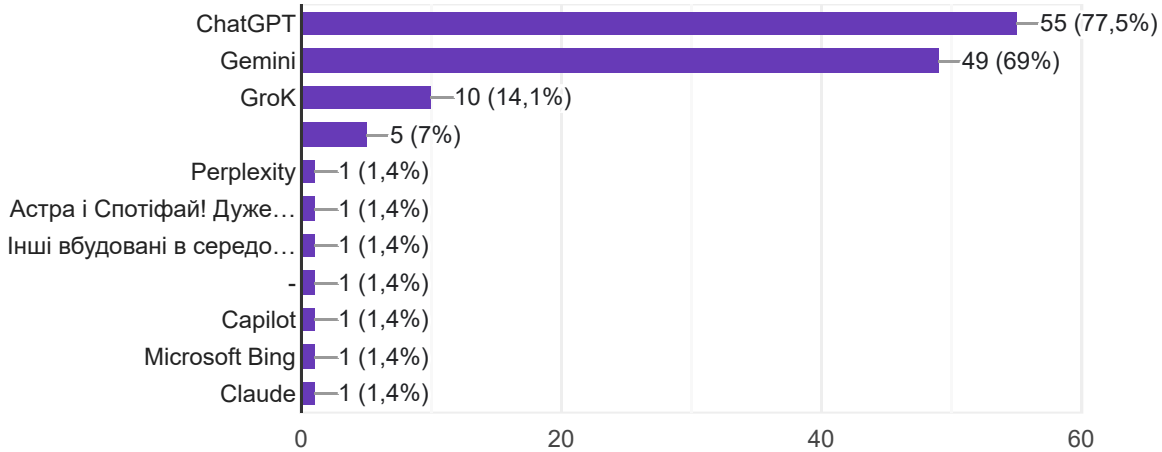

Які моделі ШІ використовуєте Ви для виконання навчальних завдань?

[Копіювати](#)

71 відповідь